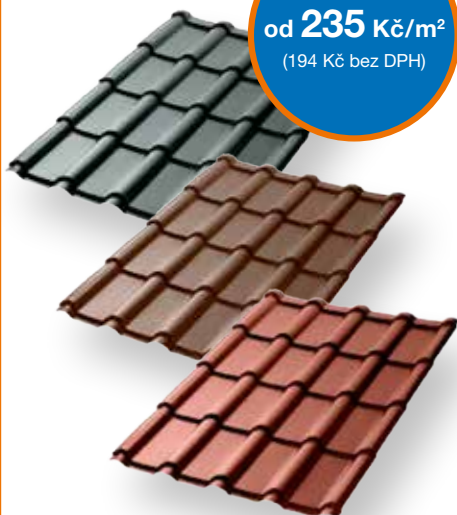

Objednejte střechu Bramac a získejte 1/3 ZDARMA

Platí pro každou střechu z betonových a keramických střešních tašek s originálním příslušenstvím BRAMAC.
Cenový hit: (na následující základní tašky se již nevztahují podmínky akce 1/3 ZDARMA)
Classic NOVO za cenu od **278 Kč/m²** (229 Kč/m² bez DPH).
Moravská taška Protector PLUS za cenu od **362 Kč/m²** (299 Kč/m² bez DPH).
Originální doplňky budou dodány v rámci akce 1/3 ZDARMA.

Více informací týkajících se akce naleznete na www.bramac.cz.

Part of **BMI**

BRAMAC
STŘECHA NA CELÝ ŽIVOT

IKO Asfaltový střešní šindel

Superglass třítabulový,
barva červená a hnědá

279,-^{m²}

230,20 bez DPH

Laminovaný šindel
CAMBRIDGE Xpress
barva aged redwood

299,-^{m²}

247,- bez DPH

Laminovaný šindel
CAMBRIDGE Xpress
barva hnědá a černá

369,-^{m²}

304,40 bez DPH

MEGA výhodná cena na krytinu Lindab Mega.

Cena platí pro provedení MEGA 40,
Classic v hnědé, tmavě červené
a tmavě šedé barvě.

od **235 Kč/m²**
(194 Kč bez DPH)

ANTIBIRD DUO

Ochranný pás proti ptactvu
Univerzální pás na ochranu
řím, parapetů a dalších ploch
na hraně střechy proti usedání
ptáků, délka 33 cm.

64,-^{ks}

52,80 bez DPH

MARLON CSE

Polykarbonátová deska
kouřově hnědá s povr-
chovou krupičkou. Ideální
zastřešení pergol, záruka
10 let proti krupobití.

379,-^{m²}

312,90 bez DPH

FAKRO
www.fakro.cz

CASHBACK AKCE: Získejte zpět až 10 000 Kč!

za nákup střešních oken FAKRO s trojsklem

Pouze v SRPNU a ZÁŘÍ

Akční nabídka platí pouze pro nákupy
od 1. 8. do 30. 9. 2024

Více o akci