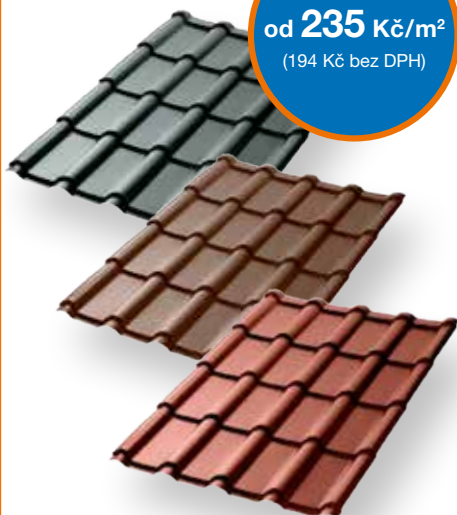

1/3 STŘECHY BRAMAC ZDARMA

Platí pro každou střechu z betonových a keramických střešních tašek s originálním příslušenstvím BRAMAC.
Více informací týkajících se akce naleznete na www.bramac.cz.

BRAMAC
STŘECHA NA CELÝ ŽIVOT

Part of **BMI**

IKO Asfaltový střešní šindel

Superglass třítabulový,
barva červená a hnědá

279,- m²

230,20 bez DPH

Laminovaný šindel
CAMBRIDGE Xpress
barva aged redwood

299,- m²

247,- bez DPH

Laminovaný šindel
CAMBRIDGE Xpress
barva hnědá a černá

369,- m²

304,40 bez DPH

MEGA výhodná cena na krytinu Lindab Mega.

Cena platí pro provedení MEGA 40,
Classic v hnědé, tmavě červené
a tmavě šedé barvě.

od **235 Kč/m²**
(194 Kč bez DPH)

ANTIBIRD DUO

Ochranný pás proti ptactvu
Univerzální pás na ochranu
řím, parapetů a dalších ploch
na hraně střechy proti usedání
ptáků, délka 33 cm.

64,- ks

52,80 bez DPH

MARLON CSE

Polykarbonátová deska
kouřově hnědá s povr-
chovou krupičkou. Ideální
zastřešení pergol, záruka
10 let proti krupobití.

379,- m²

312,90 bez DPH

roleta
ARF I / ARF II
za 1 Kč

roleta
ARF Print
za 550 Kč

Zatemni střešní okna

A HRAJ SI S BARVAMI!

Získejte roletu ke koupi každého
střešního okna FAKRO s trojsklem

Více o akci

Akční nabídka platí pouze
pro nákupy od 15. 4. do 15. 7. 2024