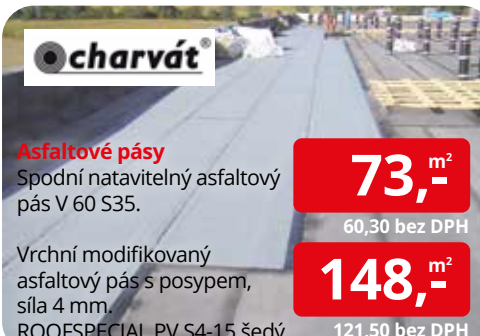

Asfaltové pásy

Spodní natavitelný asfaltový pás V 60 S35.

73,-^{m²}

60,30 bez DPH

Vrchní modifikovaný asfaltový pás s posypem, síla 4 mm.

148,-^{m²}

121,50 bez DPH

KNAUF INSULATION