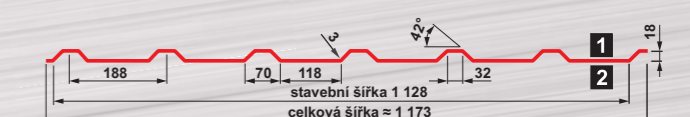

SAT18 N

minimální výrobní délka 0,5 bm
maximální výrobní délka 7,0 bm

Trapézový profil	SAT18 N
Materiál	aluzinek 0,5 mm (AlZn)
Ceníková cena	349,00 Kč bez DPH/m² 422,30 Kč s DPH/m²

Trapézový profil	SAT18 N
Materiál	aluzinek 0,7 mm (AlZn)
Ceníková cena	469,00 Kč bez DPH/m² 567,40 Kč s DPH/m²