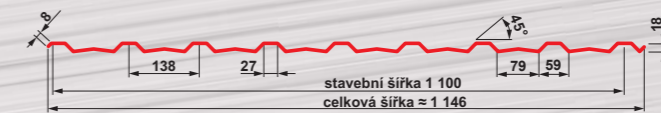

SAT18 Trend

minimální výrobní délka 0,5 bm
maximální výrobní délka 8,0 bm

Trapézový profil	SAT18 Trend
Materiál	polyestersat 0,5 mm (PE 25)
Barvy	červená (RAL 3011) hnědá (RAL 8017) grafitová šed' (RAL 7024)
Ceníková cena	329,00 Kč bez DPH/m² 398,10 Kč s DPH/m²

- červená RAL 3011
- hnědá RAL 8017
- grafitová šed' RAL 7024